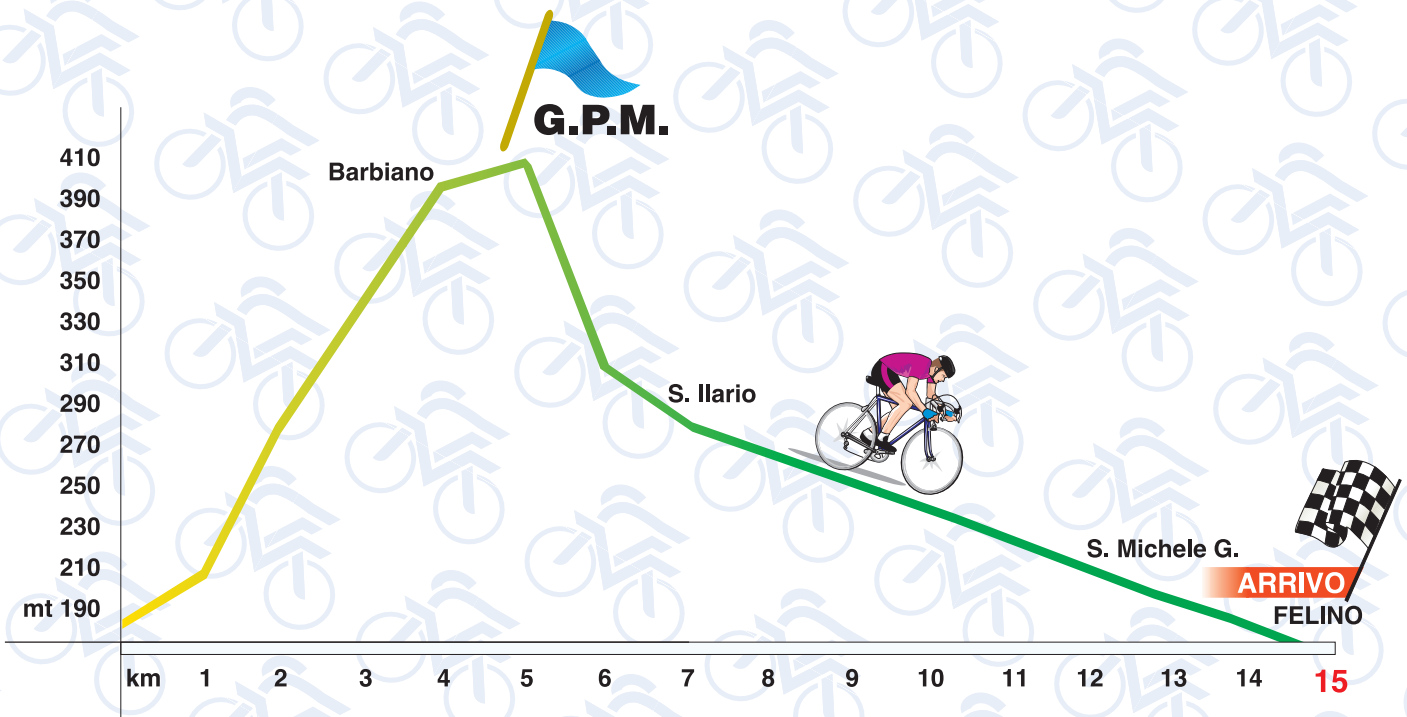

49° Città di Felino

GIRO PICCOLO km 5,5

GIRO GRANDE km 15