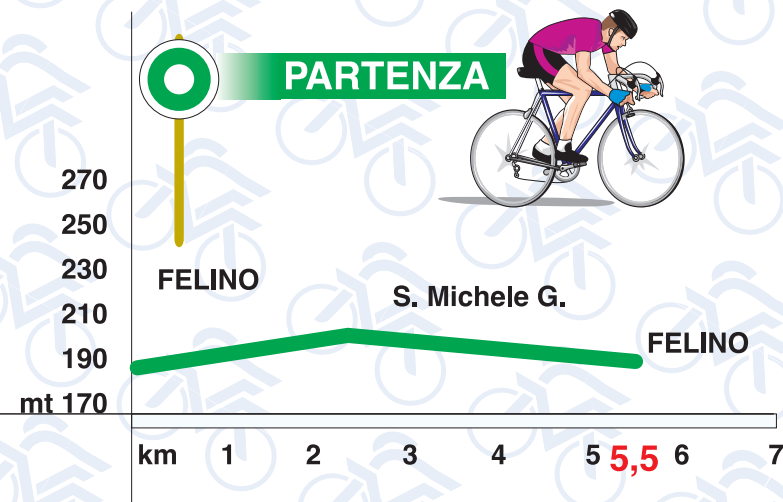

49° Città di Felino

GIRO PICCOLO km 5,5

GIRO GRANDE km 15